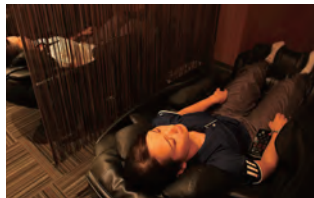

サウナ×リラクゼーション

マッサージチェアで寛ぐ！

ルネサンスの安全・安心な環境づくりを、お近くの店舗でお確かめください。

【北海道・東北】 札幌平岸24 アリオ札幌 函館24 仙台泉中央24 仙台南光台24 仙台南宮台24 山形24 福島24 郡山24	いわき 【関東】 茨城県 水戸24 電ヶ崎ニュータウン 千葉県 佐倉 ユーカが丘24 稲毛24 土気あすみが丘	浦安24 幕張24 銚子 八日市場 〈埼玉県〉 浦和24 蕨24 北朝霞24 北戸田24 春日部 吉川	新所沢 イオンタウン吉川東南 イオンタウンふじみ野24 〈東京都〉 赤羽 光が丘 石神井公園24 富士見台24 早稲田 亀戸24 北砂	曳舟24 両国 青砥24 北千住24 三軒茶屋24 経堂 仙川24 東伏見24 ひばりヶ丘24 東久留米24 国立24 西国分寺24	〈神奈川県〉 横浜24 天王町 港南台24 港南中央24 久里浜24 相模大野 橋本 淵野辺 大和24 五月台24 岐倉川7-ワールド24	海老名ビナゲデイズ24 【近畿】 山科柳辻 豊中 住之江 久宝寺24 アルザ泉大津 登美ヶ丘 伊丹24 神戸 姫路	【中国・四国】 玉島24 福山春日24 福山多治米24 東広島24 広島東千田24 広島緑井 徳山24	【九州・沖縄】 小倉 福岡香椎24 福岡大橋24 福岡西新24 春日24 イオンモール福岡24	長崎ココウォーク 佐世保 おおいた24 熊本南24 熊本学園大24 宮崎24 ライカム24

2023年4月現在